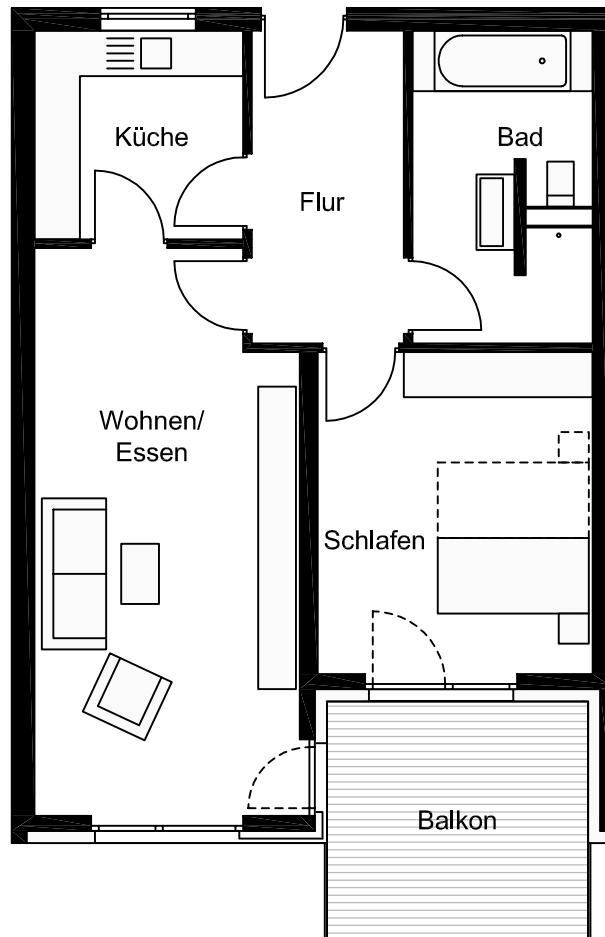

Wohnung ca. 71 m²

Flächenaufstellung:

Flur	2,0 m * 4,1 m = 8,2 m ²
Küche	2,7 m * 2,7 m = 7,3 m ²
Wohnen/Essen	3,5 m * 7,5 m = 26,2 m ²
Schlafen	3,6 m * 4,2 m = 15,1 m ²
Bad	2,3 m * 4,1 m = 9,4 m ²
Terrasse	3,4 m * 3,1 m = 5,2 m ²