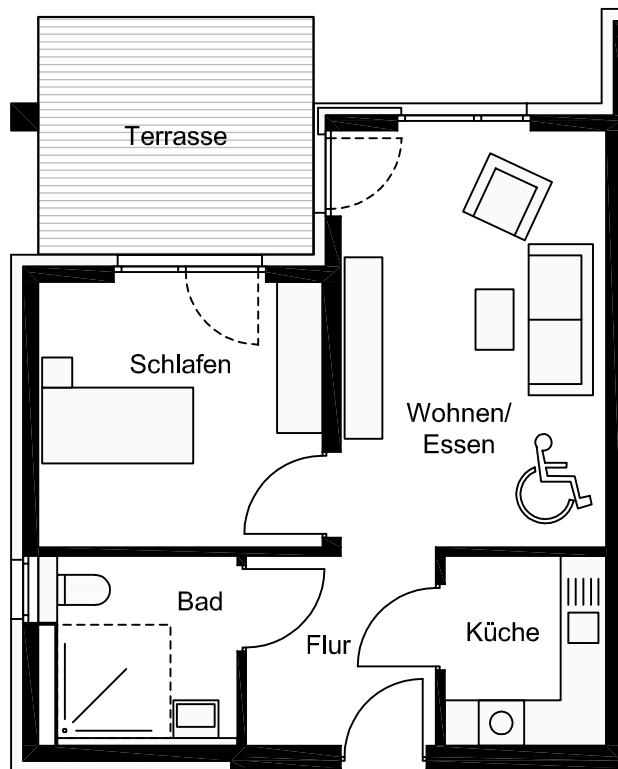

## Wohnung ca. 55 m<sup>2</sup>

### **Flächenaufstellung:**

Flur	2,5 m * 2,5 m = 6,3 m <sup>2</sup>
Küche	2,1 m * 2,5 m = 5,3 m <sup>2</sup>
Wohnen/Essen	3,5 m * 5,5 m = 19,3 m <sup>2</sup>
Schlafen	3,7 m * 3,5 m = 13,0 m <sup>2</sup>
Bad	2,3 m * 2,4 m = 5,5 m <sup>2</sup>
Terrasse	3,6 m * 3,1 m = 5,6 m <sup>2</sup>