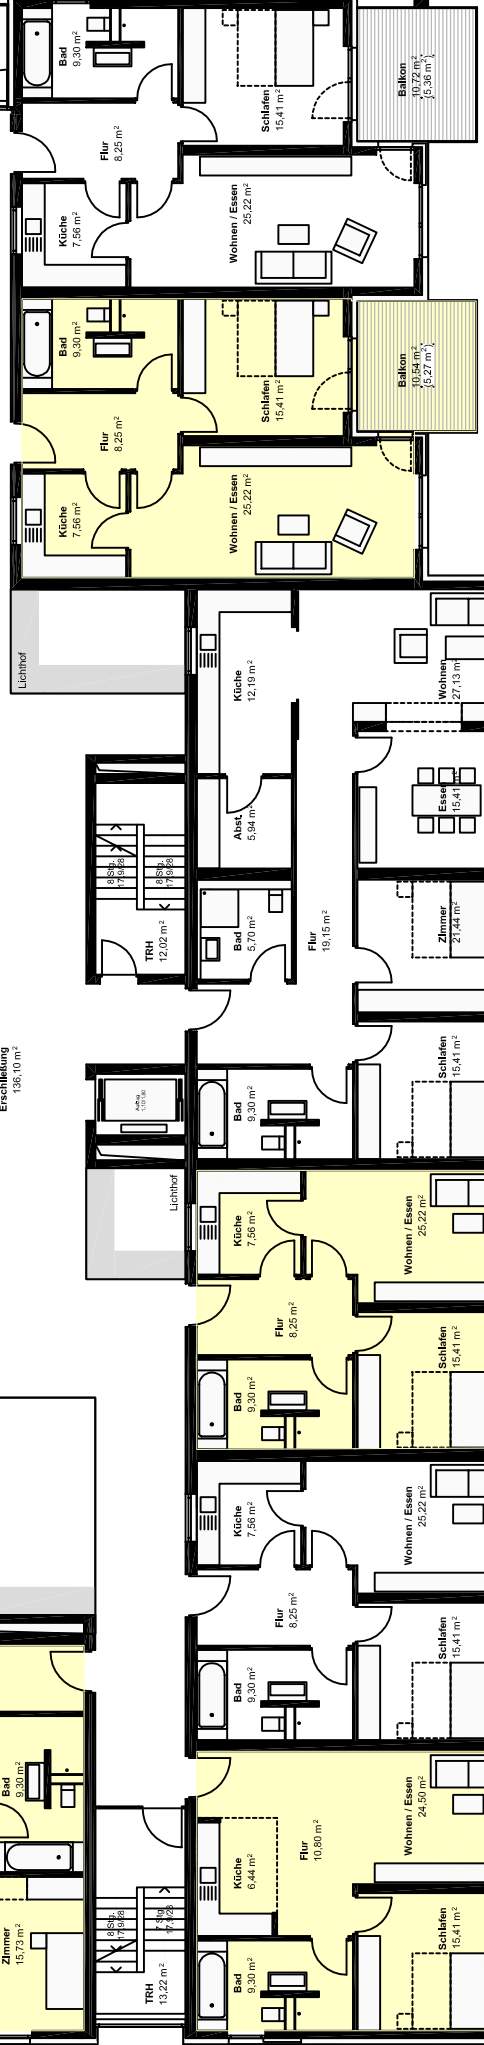

W 2.22
ca. 148,04 m²

W 2.21
ca. 120,83 m²

W 2.20
ca. 73,21 m²

W 2.19
ca. 73,21 m²

W 2.18
ca. 112,43 m²

Erschließung
136,10 m²

W 2.16
ca. 71,01 m²

W 2.17
ca. 71,10 m²

W 2.12
ca. 71,81 m²

W 2.13
ca. 71,01 m²

W 2.14
ca. 71,01 m²

W 2.15
ca. 142,21 m²

Eigentumswohnungen "Zuse-Höfe"
Knottengasse, Bad Hersfeld

HAUS 2 - 1. Obergeschoss