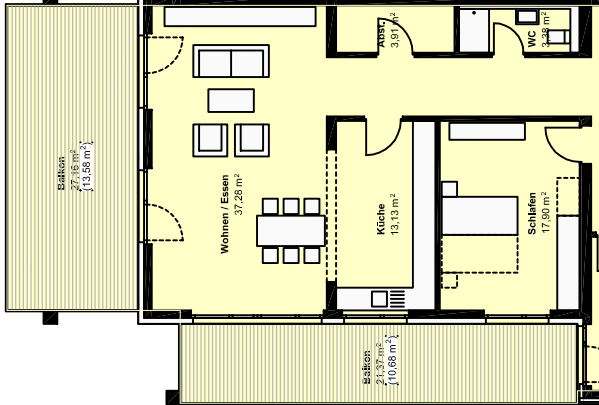

W 2.22
ca. 148,04 m²

W 2.21
ca. 120,83 m²

W 2.20
ca. 73,21 m²

W 2.19
ca. 73,21 m²

W 2.18
ca. 112,43 m²

Erschließung
136,10 m²

W 2.16
ca. 71,01 m²

W 2.17
ca. 71,10 m²

W 2.12
ca. 71,81 m²

W 2.13
ca. 71,01 m²

W 2.14
ca. 71,01 m²

W 2.15
ca. 142,21 m²

Eigentumswohnungen "Zuse-Höfe"
Knottengasse, Bad Hersfeld

HAUS 2 - 1. Obergeschoss