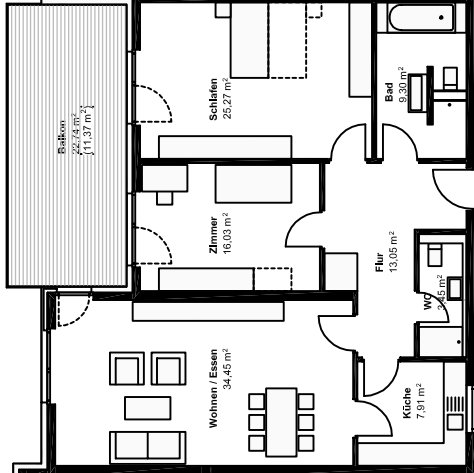

W 2.22
ca. 148,04 m²

W 2.21
ca. 120,83 m²

W 2.20
ca. 73,21 m²

W 2.19
ca. 73,21 m²

W 2.18
ca. 112,43 m²

Erschließung
136,10 m²

W 2.16
ca. 71,01 m²

W 2.17
ca. 71,10 m²

W 2.12
ca. 71,81 m²

W 2.13
ca. 71,01 m²

W 2.14
ca. 71,01 m²

W 2.15
ca. 142,21 m²

Eigentumswohnungen "Zuse-Höfe"
Knottengasse, Bad Hersfeld

HAUS 2 - 1. Obergeschoss