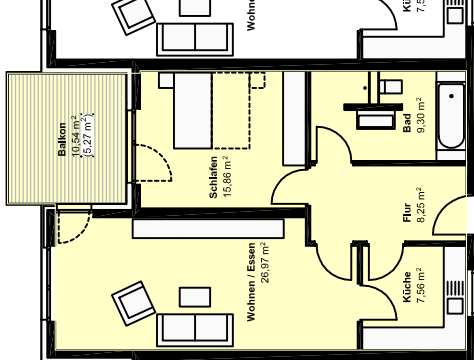

W 2.22
ca. 148,04 m²

W 2.21
ca. 120,83 m²

W 2.20
ca. 73,21 m²

W 2.19
ca. 73,21 m²

W 2.18
ca. 112,43 m²

Erschließung
136,10 m²

W 2.16
ca. 71,01 m²

W 2.17
ca. 71,10 m²

W 2.12
ca. 71,81 m²

W 2.13
ca. 71,01 m²

W 2.14
ca. 71,01 m²

W 2.15
ca. 142,21 m²

Eigentumswohnungen "Zuse-Höfe"
Knottengasse, Bad Hersfeld

HAUS 2 - 1. Obergeschoss