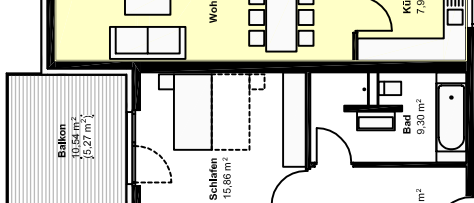

W 2.22
ca. 148,04 m²

W 2.21
ca. 120,83 m²

W 2.20
ca. 73,21 m²

W 2.19
ca. 73,21 m²

W 2.18
ca. 112,43 m²

Erschließung
136,10 m²

W 2.16
ca. 71,01 m²

W 2.17
ca. 71,10 m²

W 2.12
ca. 71,81 m²

W 2.13
ca. 71,01 m²

W 2.14
ca. 71,01 m²

W 2.15
ca. 142,21 m²

Eigentumswohnungen "Zuse-Höfe"
Knottengasse, Bad Hersfeld

HAUS 2 - 1. Obergeschoss