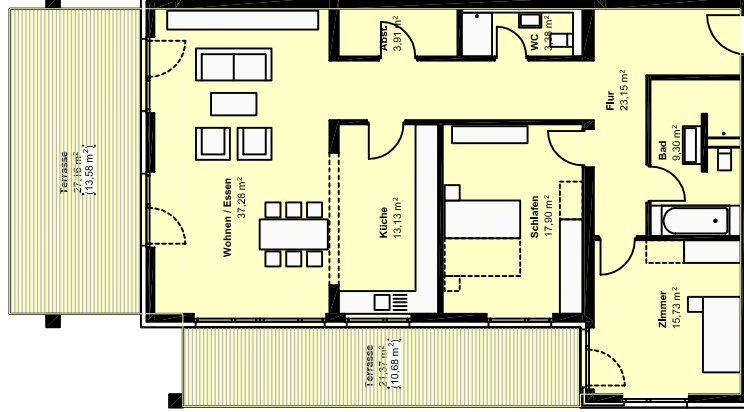

W 2.11
ca. 148,04 m²

W 2.10
ca. 120,83 m²

W 2.09
ca. 73,21 m²

W 2.08
ca. 73,21 m²

W 2.07
ca. 112,43 m²

W 2.06
ca. 71,10 m²

W 2.05
ca. 71,01 m²

W 2.04
ca. 142,21 m²

W 2.03
ca. 71,01 m²

W 2.02
ca. 71,01 m²

W 2.01
ca. 71,81 m²

Erstschließung
177,28 m²

Eigentumswohnungen "Zuse-Höfe"
Knottengasse, Bad Hersfeld

HAUS 2 - Erdgeschoss