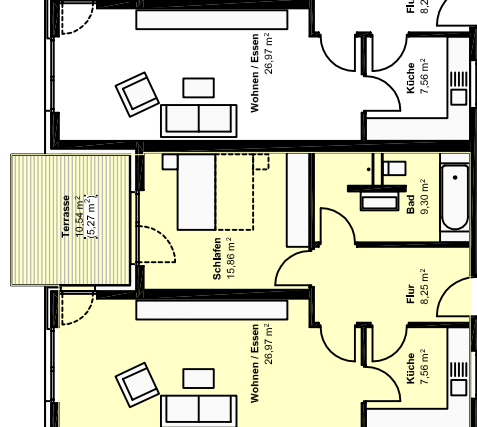

W 2.11
ca. 148,04 m²

W 2.10
ca. 120,83 m²

W 2.09
ca. 73,21 m²

W 2.08
ca. 73,21 m²

W 2.07
ca. 112,43 m²

W 2.06
ca. 71,10 m²

W 2.05
ca. 71,01 m²

W 2.04
ca. 142,21 m²

W 2.03
ca. 71,01 m²

W 2.02
ca. 71,01 m²

W 2.01
ca. 71,81 m²

Erstschließung
177,28 m²

Eigentumswohnungen "Zuse-Höfe"
Knottengasse, Bad Hersfeld

HAUS 2 - Erdgeschoss