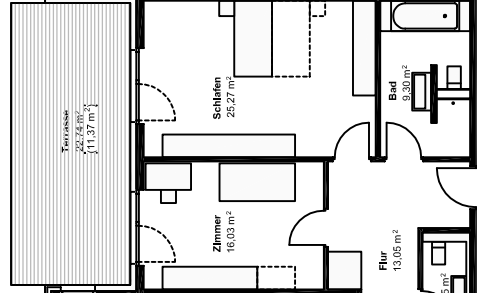

W 2.11
ca. 148,04 m²

W 2.10
ca. 120,83 m²

W 2.09
ca. 73,21 m²

W 2.08
ca. 73,21 m²

W 2.07
ca. 112,43 m²

W 2.06
ca. 71,10 m²

W 2.05
ca. 71,01 m²

W 2.04
ca. 142,21 m²

W 2.03
ca. 71,01 m²

W 2.02
ca. 71,01 m²

W 2.01
ca. 71,81 m²

Erstschließung
177,28 m²

Eigentumswohnungen "Zuse-Höfe"
Knottengasse, Bad Hersfeld

HAUS 2 - Erdgeschoss