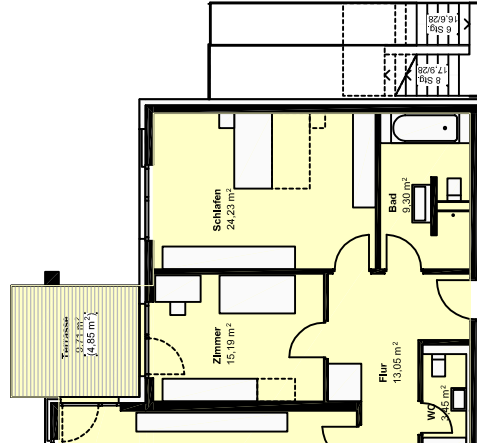

W 2.11
ca. 148,04 m²

W 2.10
ca. 120,83 m²

W 2.09
ca. 73,21 m²

W 2.08
ca. 73,21 m²

W 2.07
ca. 112,43 m²

W 2.06
ca. 71,10 m²

W 2.05
ca. 71,01 m²

W 2.04
ca. 142,21 m²

W 2.03
ca. 71,01 m²

W 2.02
ca. 71,01 m²

W 2.01
ca. 71,81 m²

Erstschließung
177,28 m²

Eigentumswohnungen "Zuse-Höfe"
Knottengasse, Bad Hersfeld

HAUS 2 - Erdgeschoss