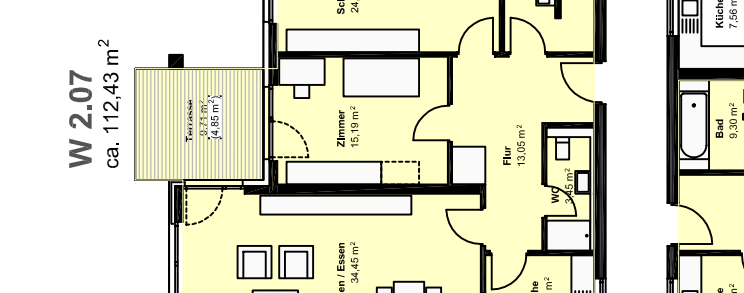

W 2.11
ca. 148,04 m²

W 2.10
ca. 120,83 m²

W 2.09
ca. 73,21 m²

W 2.08
ca. 73,21 m²

W 2.07
ca. 112,43 m²

W 2.06
ca. 71,10 m²

W 2.05
ca. 71,01 m²

W 2.04
ca. 142,21 m²

W 2.03
ca. 71,01 m²

W 2.02
ca. 71,01 m²

W 2.01
ca. 71,81 m²

Erstschließung
177,28 m²

Eigentumswohnungen "Zuse-Höfe"
Knottengasse, Bad Hersfeld

HAUS 2 - Erdgeschoss