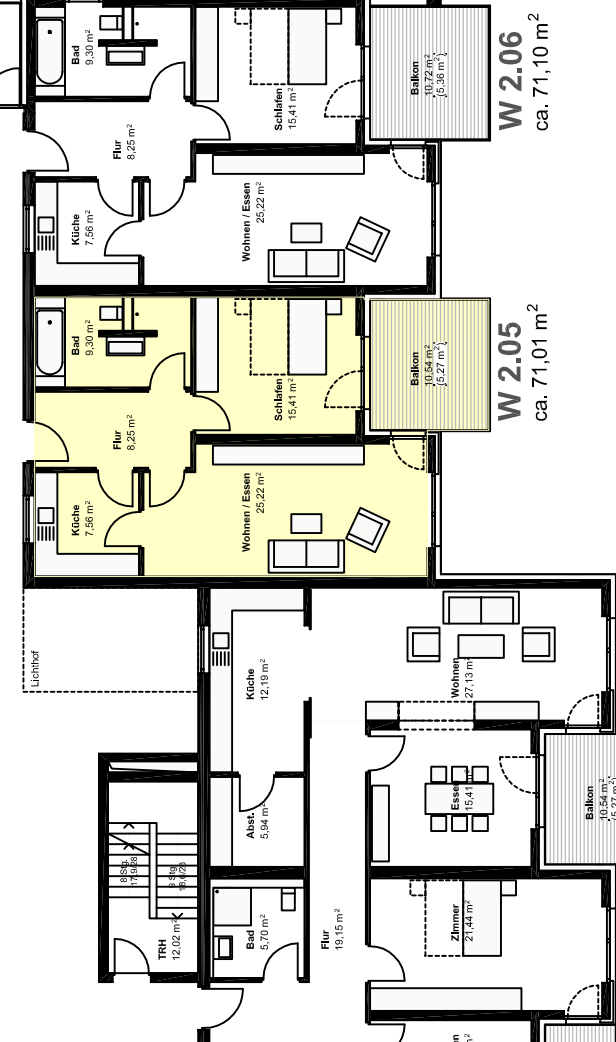

W 2.11
ca. 148,04 m²

W 2.10
ca. 120,83 m²

W 2.09
ca. 73,21 m²

W 2.08
ca. 73,21 m²

W 2.07
ca. 112,43 m²

W 2.06
ca. 71,10 m²

W 2.05
ca. 71,01 m²

W 2.04
ca. 142,21 m²

W 2.03
ca. 71,01 m²

W 2.02
ca. 71,01 m²

W 2.01
ca. 71,81 m²

Erstschließung
177,28 m²

Eigentumswohnungen "Zuse-Höfe"
Knottengasse, Bad Hersfeld

HAUS 2 - Erdgeschoss