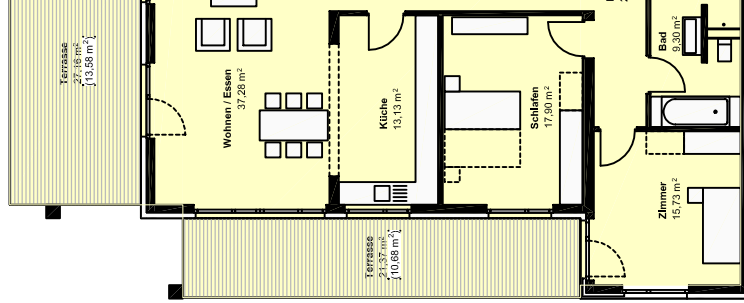

W 2.11
ca. 148,04 m²

W 2.10
ca. 120,83 m²

W 2.09
ca. 73,21 m²

W 2.08
ca. 73,21 m²

W 2.07
ca. 112,43 m²

W 2.06
ca. 71,10 m²

W 2.05
ca. 71,01 m²

W 2.04
ca. 142,21 m²

W 2.03
ca. 71,01 m²

W 2.02
ca. 71,01 m²

W 2.01
ca. 71,81 m²

Erstschließung
177,28 m²

Eigentumswohnungen "Zuse-Höfe"
Knottengasse, Bad Hersfeld

HAUS 2 - Erdgeschoss