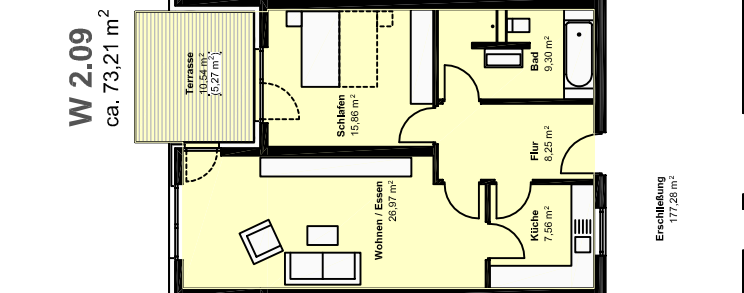

W 2.11
ca. 148,04 m²

W 2.10
ca. 120,83 m²

W 2.09
ca. 73,21 m²

W 2.08
ca. 73,21 m²

W 2.07
ca. 112,43 m²

W 2.06
ca. 71,10 m²

W 2.05
ca. 71,01 m²

W 2.04
ca. 142,21 m²

W 2.03
ca. 71,01 m²

W 2.02
ca. 71,01 m²

W 2.01
ca. 71,81 m²

Erstschließung
177,28 m²

Eigentumswohnungen "Zuse-Höfe"
Knottengasse, Bad Hersfeld

HAUS 2 - Erdgeschoss