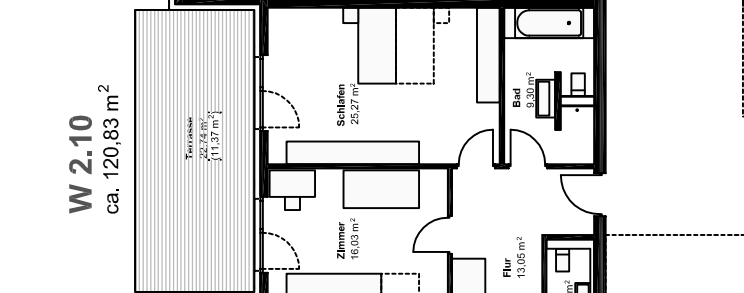

W 2.11
ca. 148,04 m²

W 2.10
ca. 120,83 m²

W 2.09
ca. 73,21 m²

W 2.08
ca. 73,21 m²

W 2.07
ca. 112,43 m²

W 2.06
ca. 71,10 m²

W 2.05
ca. 71,01 m²

W 2.04
ca. 142,21 m²

W 2.03
ca. 71,01 m²

W 2.02
ca. 71,01 m²

W 2.01
ca. 71,81 m²

Erstschließung
177,28 m²

Eigentumswohnungen "Zuse-Höfe"
Knottengasse, Bad Hersfeld

HAUS 2 - Erdgeschoss