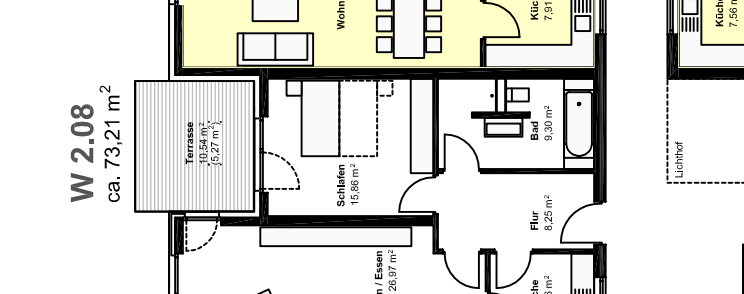

W 2.11
ca. 148,04 m²

W 2.10
ca. 120,83 m²

W 2.09
ca. 73,21 m²

W 2.08
ca. 73,21 m²

W 2.07
ca. 112,43 m²

W 2.06
ca. 71,10 m²

W 2.05
ca. 71,01 m²

W 2.04
ca. 142,21 m²

W 2.03
ca. 71,01 m²

W 2.02
ca. 71,01 m²

W 2.01
ca. 71,81 m²

Erstschließung
177,28 m²

Eigentumswohnungen "Zuse-Höfe"
Knottengasse, Bad Hersfeld

HAUS 2 - Erdgeschoss