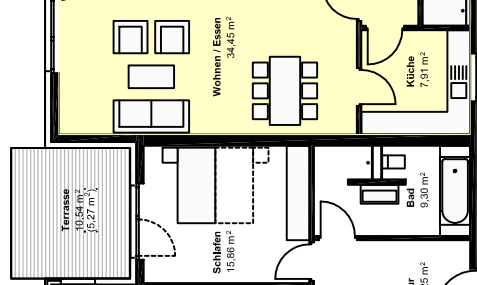

W 2.11
ca. 148,04 m²

W 2.10
ca. 120,83 m²

W 2.09
ca. 73,21 m²

W 2.08
ca. 73,21 m²

W 2.07
ca. 112,43 m²

W 2.06
ca. 71,10 m²

W 2.05
ca. 71,01 m²

W 2.04
ca. 142,21 m²

W 2.03
ca. 71,01 m²

W 2.02
ca. 71,01 m²

W 2.01
ca. 71,81 m²

Erstschließung
177,28 m²

Eigentumswohnungen "Zuse-Höfe"
Knottengasse, Bad Hersfeld

HAUS 2 - Erdgeschoss