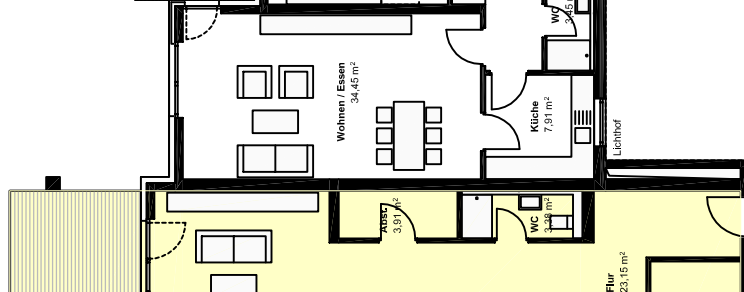

W 2.11
ca. 148,04 m²

W 2.10
ca. 120,83 m²

W 2.09
ca. 73,21 m²

W 2.08
ca. 73,21 m²

W 2.07
ca. 112,43 m²

W 2.06
ca. 71,10 m²

W 2.05
ca. 71,01 m²

W 2.04
ca. 142,21 m²

W 2.03
ca. 71,01 m²

W 2.02
ca. 71,01 m²

W 2.01
ca. 71,81 m²

Erstschließung
177,28 m²

Eigentumswohnungen "Zuse-Höfe"
Knottengasse, Bad Hersfeld

HAUS 2 - Erdgeschoss